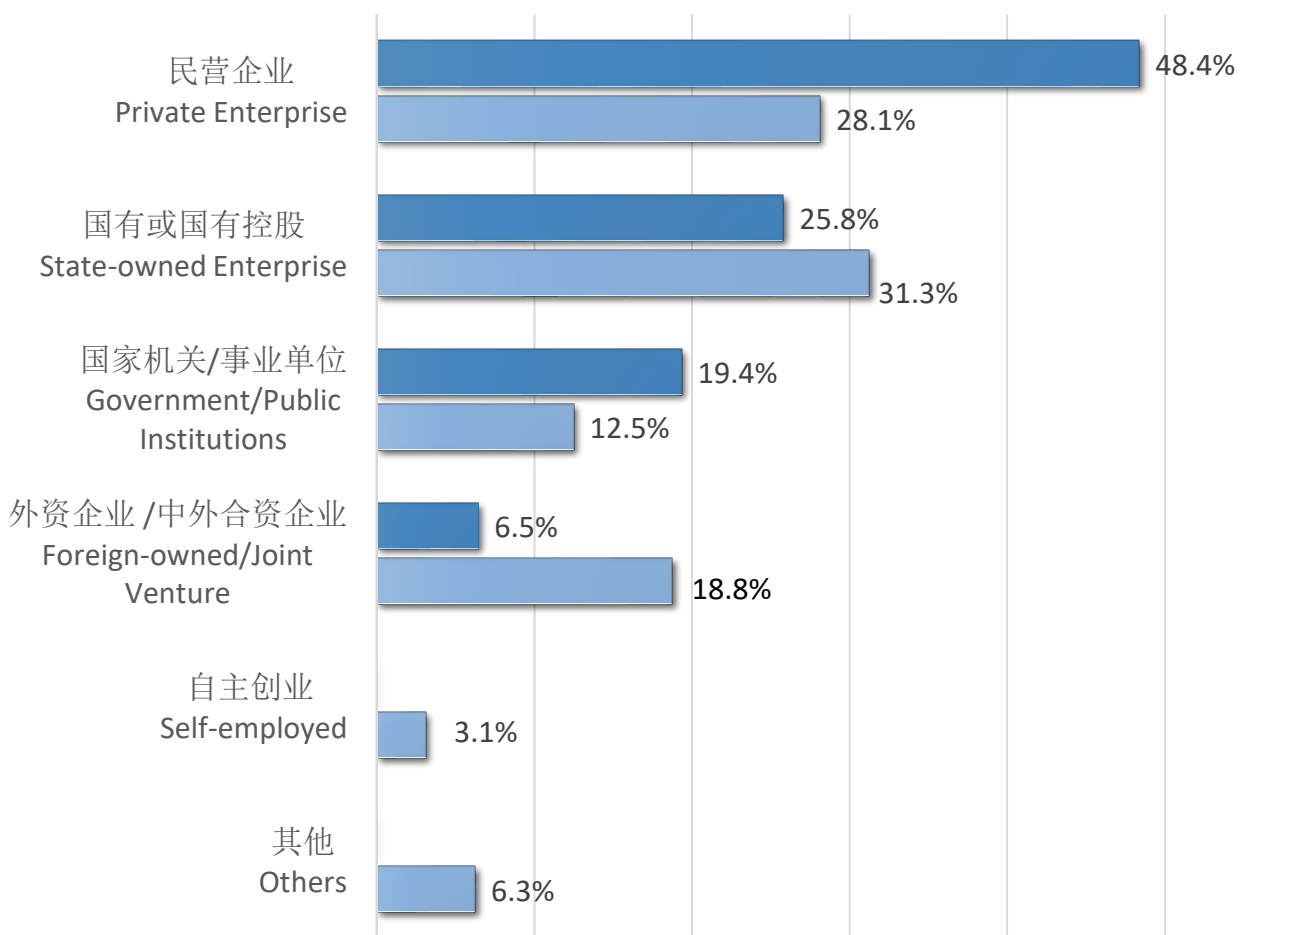

就业分析 Employment Analysis

单位类型 Company Ownership

■ 毕业后 Graduation   ■ 入学前 Pre-MBA